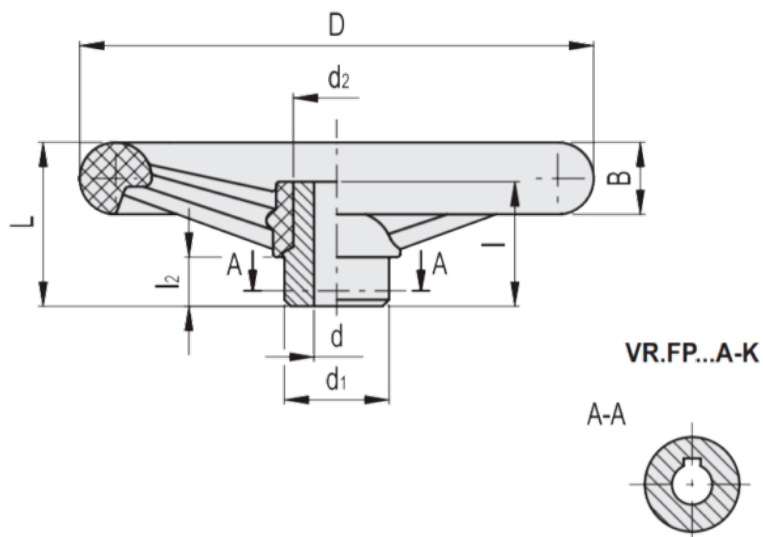

Article number: 23017731116K
 Description: E+G Handwheel
 VR.140 FP-A16-K

Measures

VR.FP-A

B	= 20	l	= 38
b	= 5	L	= 47
C (N*m)	= 165	L (J)	= 12
D	= 139	l2	= 15
d1	= 32	t	= 18.3
d2	= 24		
d'''	=		
d''''	=		